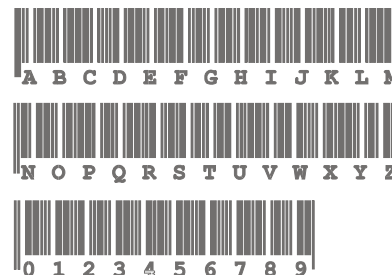

A B C D E F
 G H I J K L M
 N O P Q R S
 T U V W X Y Z

ALPHABET DECO
 26 x +/-1,8 x 1,8cm
 M

1 2 3
 4 5 6
 7 8 9
 0 , .

CHIFFRES - S
 +/-2,5 x 1,9cm

A B C D E F
 a b c d e f g h i j
 G H I J K L M
 k l m n o p q r s t
 N O P Q R S T
 u v w x y z
 0 1 2 3 4 5 6

ABECEDAIRE - M
 Majuscules +/- 2,5 x
 1,7cm
 Minuscules +/- 2 x 1cm

A B C D E F G
 H I J K L M N
 O P Q R S T U
 V W X Y Z

TYPO MAJ - M
 Hauteur 3,4cm

a b c d e f g
 h i j k l m n
 o p q r s t u
 v w x y z

TYPO MIN- M
 Hauteur 2,4cm

0 1 2 3 4 @
 5 6 7 8 9 &
 (? % ! : ; " €
 ç . : \$ * + = ^

TYPO CHIFFRES- M
 Hauteur 3,4cm

CODE BARRE- M
 39 x 26cm
 Hauteur lettres 1,3cm

A B C D E F
 G H I J K L M 0 1 2 3 4
 N O P Q R S T 5 6 7 8 9
 U V W X Y Z
 a b c d e f
 g h i j k l m
 n o p q r s t
 u v w x y z

I II III IV V
 VI VII VIII
 IX X C M
 L D

ROMAIN - S
 Hauteur 3cm

ARMALPHA - M
 La lettre 4 X 4cm

A B C D E F G
 H I J K L M N
 O P Q R S T
 U V W X Y Z