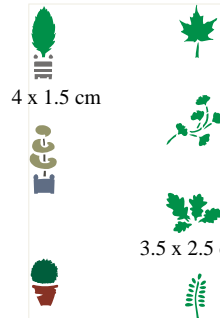

GLYCINE - M

27 x 16cm

ROSIER BOULE - M

20 X 20cm

Suggestion
de montage

LISERON - M

36 x 15cm

**BRANCHE
STICKER - M**

30 x 19 cm

HORTENSIA - M

27 x 16cm

Suggestion
de montage

29,5 X
10,5cm

15,5 X
8cm

17,5 X
6,5cm

POMMIERS - M

POT - M

28 x 20cm

34 x 19cm

SAUVAGE - M

BLE - S

12 x 18cm

14 x 20cm

BAMBOUS - S

4 x 1,5 cm

3,5 x 2,5 cm

PEPINIERE - S

LIERRE - M

31 x 14cm

TILIERRE- S

17,5 x 11cm