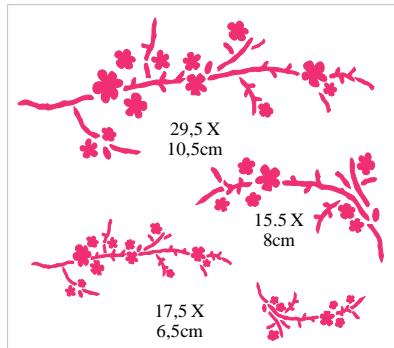

GLYCINE - M

27 x 16cm

ROSIER BOULE - M

20 X 20cm

Suggestion
de montage

LISERON - M

36 x 15cm

**BRANCHE
STICKER - M**

30 x 19 cm

HORTENSIA - M

27 x 16cm

Suggestion
de montage

29,5 X
10,5cm

15,5 X
8cm

17,5 X
6,5cm

POMMIERS - M

POT - M

28 x 20cm

34 x 19cm

SAUVAGE - M

BLE - S

12 x 18cm

14 x 20cm

BAMBOUS - S

4 x 1,5 cm

3,5 x 2,5 cm

PEPINIERE - S

LIERRE - M

31 x 14cm

TILIERRE- S

17,5 x 11cm