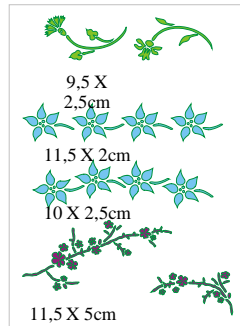

**COQUELICOTS - S**  
12 x 20cm

**ANEMONES - S**  
18 X 15cm

**MARGUERITES - S**

**IMPATIENCE - S**  
20 x 16cm

**IRIS - M**  
20 X 32cm

**ANGLE N°1 - M**  
23 x 19cm

**LAVANDE - S**  
19,5 x 12,5cm

**FLEURS - S**

**CAMPAGNE - S**  
En moyenne 3 X 3cm/ fleur

**POTIRON - M**  
28 x 12cm

**CERISES - S**  
17 x 15cm -

**OLIVIERS - M**  
26 x 14cm

**POTAGER - S**

**COROLLES - S**

**VIGNE - M**  
27 x 14,5cm

**CITRONS - M**  
33 x 15cm