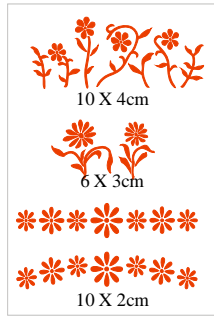

**COQUELICOTS - S**  
12 x 20cm

**ANEMONES - S**  
18 X 15cm

**MARGUERITES - S**

**IMPATIENCE - S**  
20 x 16cm

**IRIS - M**  
20 X 32cm

**ANGLE N°1 - M**  
23 x 19cm

**LAVANDE - S**  
19,5 x 12,5cm

**FLEURS - S**

**CAMPAGNE - S**  
En moyenne 3 X 3cm/ fleur

**POTIRON - M**  
28 x 12cm

**CERISES - S**  
17 x 15cm -

**OLIVIERS - M**  
26 x 14cm

**POTAGER - S**

**COROLLES - S**

**VIGNE - M**  
27 x 14,5cm

**CITRONS - M**  
33 x 15cm