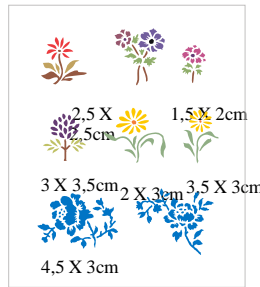

**COQUELICOTS - S**  
12 x 20cm

**ANEMONES - S**  
18 X 15cm

**MARGUERITES - S**

**IMPATIENCE - S**  
20 x 16cm

**IRIS - M**  
20 X 32cm

**ANGLE N°1 - M**  
23 x 19cm

**LAVANDE - S**  
19,5 x 12,5cm

**FLEURS - S**

**CAMPAGNE - S**  
En moyenne 3 X 3cm/ fleur

**POTIRON - M**  
28 x 12cm

**CERISES - S**  
17 x 15cm -

**OLIVIERS - M**  
26 x 14cm

**POTAGER - S**

**COROLLES - S**

**VIGNE - M**  
27 x 14,5cm

**CITRONS - M**  
33 x 15cm