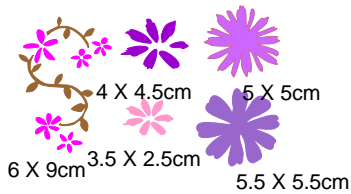

**COQUELICOTS - S**  
12 x 20cm

**ANEMONES - S**  
18 X 15cm

**MARGUERITES - S**

**IMPATIENCE - S**  
20 x 16cm

**IRIS - M**  
20 X 32cm

**ANGLE N°1 - M**  
23 x 19cm

**LAVANDE - S**  
19,5 x 12,5cm

**FLEURS - S**

**CAMPAGNE - S**  
En moyenne 3 X 3cm/ fleur

**POTIRON - M**  
28 x 12cm

**CERISES - S**  
17 x 15cm -

**OLIVIERS - M**  
26 x 14cm

**POTAGER - S**

**COROLLES - S**

**VIGNE - M**  
27 x 14,5cm

**CITRONS - M**  
33 x 15cm